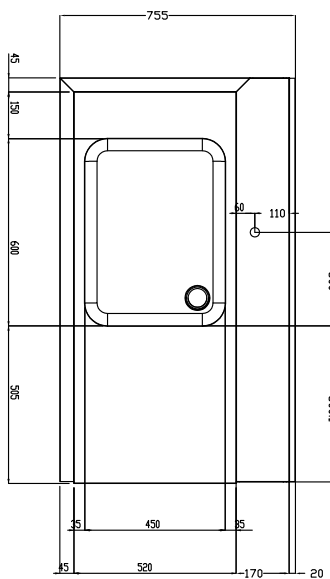

#### Articolo N°

Costruzione in acciaio inox AISI 304. Paraspruzzi h 300 mm. Dimensione vasca 600x450xh300 mm con tubo troppo pieno, foro di scarico. Gambe tubolari a sezione quadrata 40x40 mm su piedini regolabili. Direzione cestello: da sinistra a destra.

## Movimentazione Stoviglie Tavolo di prelavaggio con vasca, carico sinistra vs destra, 1300 mm

Fronte

Lato

D = Scarico acqua

Alto

### Informazioni chiave

Dimensioni esterne,  
larghezza:

865407 (BHRPT6B11L) 1300 mm

Dimensioni esterne,  
profondità:

755 mm

Dimensioni esterne, altezza:

1170 mm

Peso netto:

24 kg

Dimensioni alzatina, Altezza

260 mm

Dimensioni vasca

Movimentazione Stoviglie  
Tavolo di prelavaggio con vasca, carico sinistra vs destra, 1300 mm

L'azienda si riserva il diritto di apportare modifiche ai prodotti senza preavviso