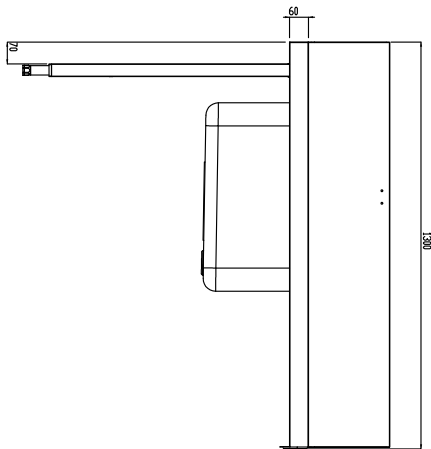

#### Articolo N°

Costruzione in acciaio inox AISI 304. Paraspruzzi h 300 mm. Dimensione vasca 600x450xh300 mm con tubo troppo pieno, foro di scarico. Gambe tubolari a sezione quadrata 40x40 mm su piedini regolabili. Direzione cestello: da sinistra a destra.

### Accessori opzionali

- Coppia di gambe posteriori per scaffale montato a pavimento PNC 855296
- Raschietto a forma di mezzaluna per lo sbarazzo PNC 855297
- - NOT TRANSLATED - PNC 855379
- - NOT TRANSLATED - PNC 855380
- - NOT TRANSLATED - PNC 855381
- Rubinetto con doccia di prelavaggio monoforo (da montare sul piano) PNC 855385
- Rubinetto con doccia di prelavaggio, leva a gomito e canna, monoforo (da montare sul piano) PNC 855386
- - NOT TRANSLATED - PNC 855389
- Kit per fissaggio a pavimento di 2 gambe quadre composto da 2 piedini con flange e tasselli. PNC 865386
- Tavolo ponte rimovibile, 800 mm PNC 865418
- Tavolo ponte rimovibile con foro, 800 mm PNC 865419
- Ripiano inferiore per tavolo di lavaggio, 1300 mm PNC 865481
- Sifone singolo in plastica da 2 " per lavatoi PNC 895313

## Movimentazione Stoviglie Tavolo di prelavaggio con vasca, carico sinistra vs destra, 1300 mm

Fronte

Lato

D = Scarico acqua

Alto

### Informazioni chiave

Dimensioni esterne,  
larghezza:

865407 (BHRPT6B11L) 1300 mm

Dimensioni esterne,  
profondità:

755 mm

Dimensioni esterne, altezza:

1170 mm

Peso netto: