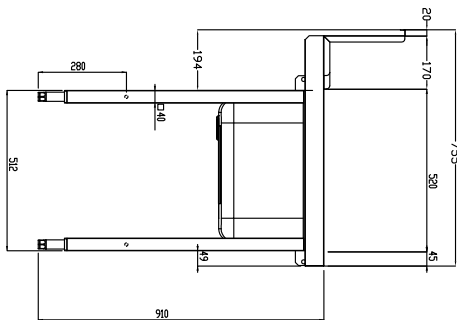

#### Articolo N°

Costruzione in acciaio inox AISI 304. Paraspruzzi h 300 mm. Dimensione vasca 600x450xh300 mm con tubo troppo pieno, foro di scarico. Gambe tubolari a sezione quadrata 40x40 mm su piedini regolabili. Direzione cestello: da sinistra a destra.

## Movimentazione Stoviglie Tavolo di prelavaggio con vasca, carico sinistra vs destra, 1300 mm

Fronte

Lato

D = Scarico acqua

Alto

### Informazioni chiave

Dimensioni esterne,  
larghezza:

865407 (BHRPT6B11L) 1300 mm

Dimensioni esterne,  
profondità:

755 mm

Dimensioni esterne, altezza:

1170 mm

Peso netto:

24 kg

Dimensioni alzatina, Altezza

260 mm

Dimensioni vasca

Movimentazione Stoviglie  
Tavolo di prelavaggio con vasca, carico sinistra vs destra, 1300 mm

L'azienda si riserva il diritto di apportare modifiche ai prodotti senza preavviso